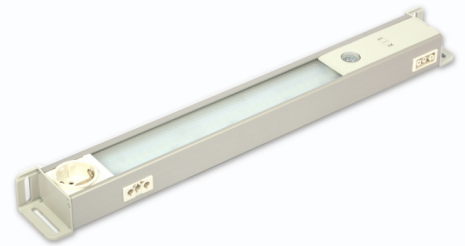

# LED-A-1000-B-E

Artikel-Nr. **108160**  
Article-No.

Abbildung ähnlich / Similar to illustration

<b>Türschalter / Bewegungsmelder</b> <i>Door switch / PIR</i>	Sensor (t=8min)
<b>Zusätzlicher Ausgang</b> <i>Additional output</i>	- / -
<b>Ein-/Ausschalter</b> <i>On-/off switch</i>	I-0-A
<b>Steckdose</b> <i>Socket</i>	DE 16 A
<b>Netzanschluss</b> <i>Power connector</i>	3 pol. Stecker weiß / 3 pol. plug WH
<b>Durchgangsverdrahtung</b> <i>Through-wiring</i>	16A
<b>Anschlussspannung, Leistung</b> <i>Input voltage, Power consumption</i>	210-240V, 50/60Hz , 29W
<b>Lichtleistung, Lichtfarbe</b> <i>Light output, Colour of light</i>	3500lm / 4000 K / CRI:83 / 29W LED-Modul
<b>Empf. Vorsicherung</b> <i>Rec. preliminary fuse</i>	16 A
<b>Sonderausführung</b> <i>Special execution</i>	-
<b>Befestigungsmöglichkeit</b> <i>Mounting option</i>	2 Langlöcher (senkrecht und waagrecht) je Seite / 2 elongated holes ( vertical and horizontal )
<b>Einbaumöglichkeit</b> <i>Mounting</i>	Wand - Standschrank (auch VX) / compact enclosures
<b>Wand-/Standschrankbreite</b> <i>Compact-/Baying enclosures width</i>	1200mm Breite
<b>Abmessung L/B/H (mm)</b> <i>Dimensions L/W/H (mm)</i>	1050,00 x 60,00 x 43,00
<b>Material, Gehäusefarbe</b> <i>Material, Housing colour</i>	Aluminium / Eloxiert / RAL 7035
<b>Gewicht (kg)</b> <i>Weight (kg)</i>	1,57
<b>Temperatur-/ Feuchtebereich</b> <i>Temperature-/ Humidity range</i>	-25 - +45°C / max. 95%
<b>Schutzart/-klasse</b> <i>Protection type/class</i>	IP 20 / 1
<b>Approbation</b>	CE, EMV, RoHS, ( Norm EN 55015 Stand 2013)
<b>Eprel Daten</b> <i>Eprel Data</i>	EEL: D , Power On: 29,00 W, Power-Standby: 0,25W